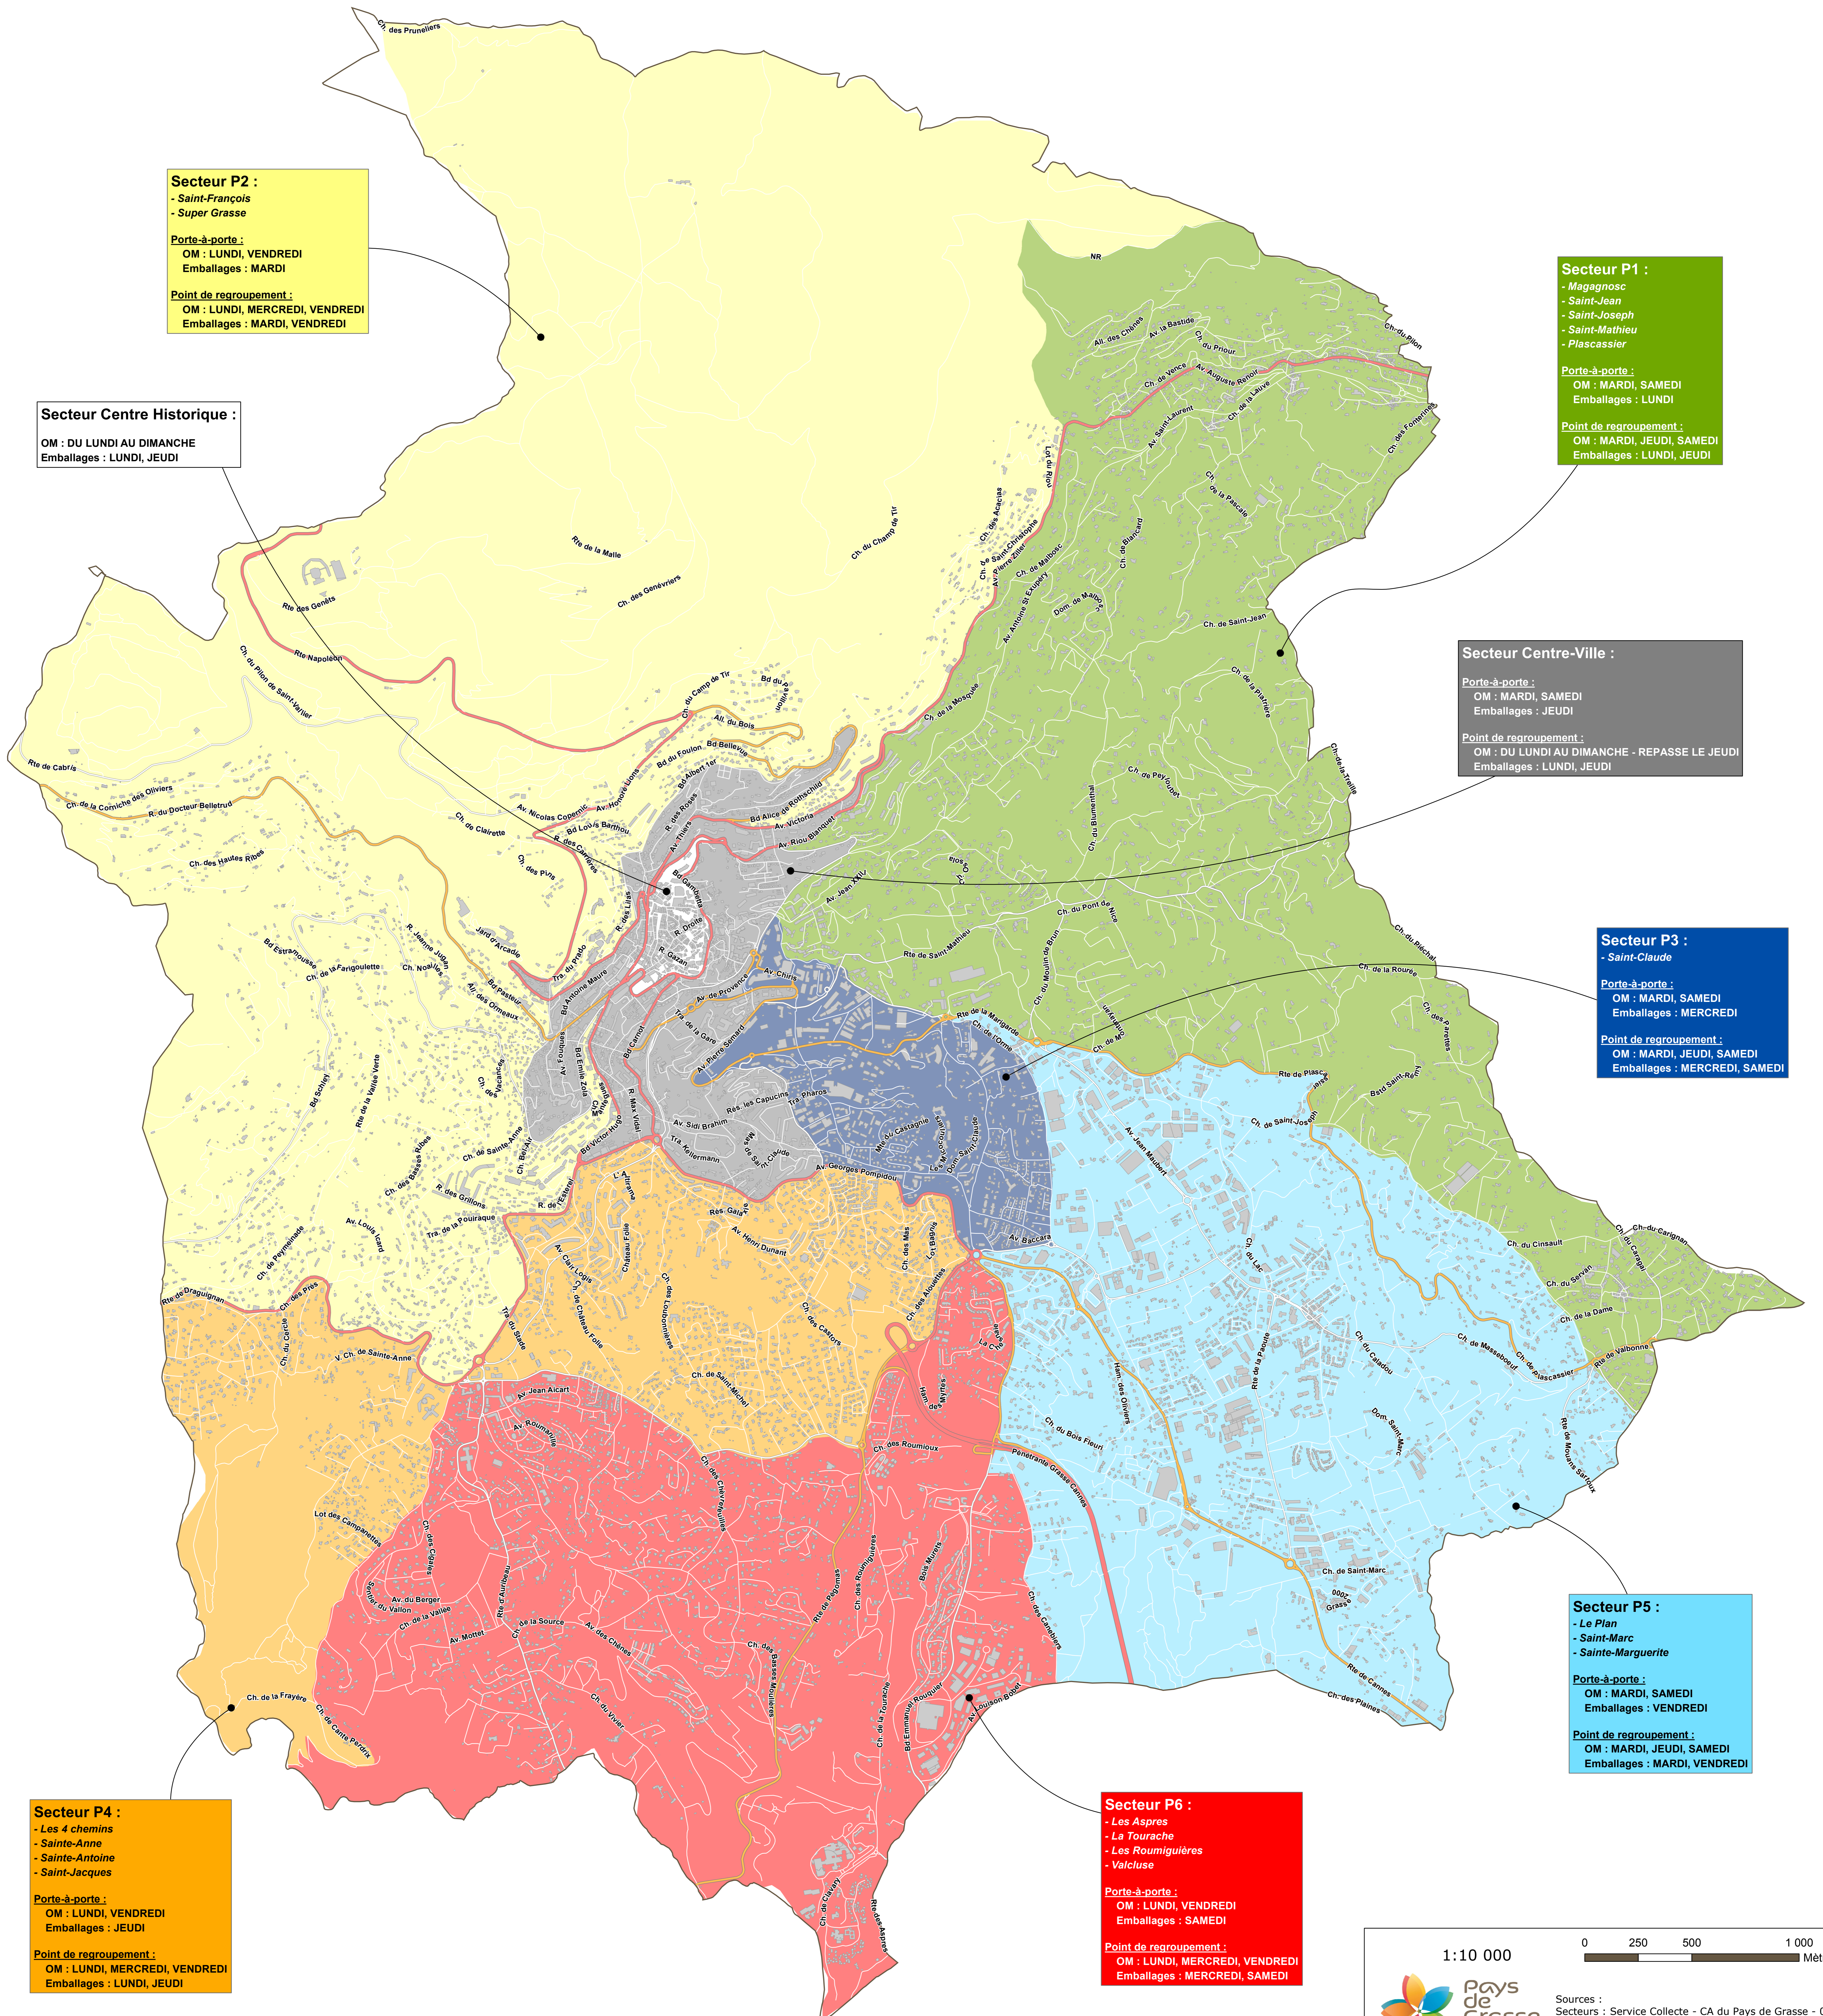

Secteurs de collecte des déchets à Grasse

Secteur P2 :
 - Saint-François
 - Super Grasse
Porte-à-porte :
 OM : LUNDI, VENDREDI
 Emballages : MARDI
Point de regroupement :
 OM : LUNDI, MERCREDI, VENDREDI
 Emballages : MARDI, VENDREDI

Secteur Centre Historique :
 OM : DU LUNDI AU DIMANCHE
 Emballages : LUNDI, JEUDI

Secteur P1 :
 - Magagnosc
 - Saint-Jean
 - Saint-Joseph
 - Saint-Mathieu
 - Plascassier
Porte-à-porte :
 OM : MARDI, SAMEDI
 Emballages : LUNDI
Point de regroupement :
 OM : MARDI, JEUDI, SAMEDI
 Emballages : LUNDI, JEUDI

Secteur P5 :
 - Le Plan
 - Saint-Marc
 - Sainte-Marguerite
Porte-à-porte :
 OM : MARDI, SAMEDI
 Emballages : VENDREDI
Point de regroupement :
 OM : MARDI, JEUDI, SAMEDI
 Emballages : MARDI, VENDREDI

Secteur P4 :
 - Les 4 chemins
 - Sainte-Anne
 - Sainte-Antoine
 - Saint-Jacques
Porte-à-porte :
 OM : LUNDI, VENDREDI
 Emballages : JEUDI
Point de regroupement :
 OM : LUNDI, MERCREDI, VENDREDI
 Emballages : LUNDI, JEUDI

Secteur P6 :
 - Les Aspres
 - La Tourache
 - Les Roumiguières
 - Valcluse
Porte-à-porte :
 OM : LUNDI, VENDREDI
 Emballages : SAMEDI
Point de regroupement :
 OM : LUNDI, MERCREDI, VENDREDI
 Emballages : MERCREDI, SAMEDI